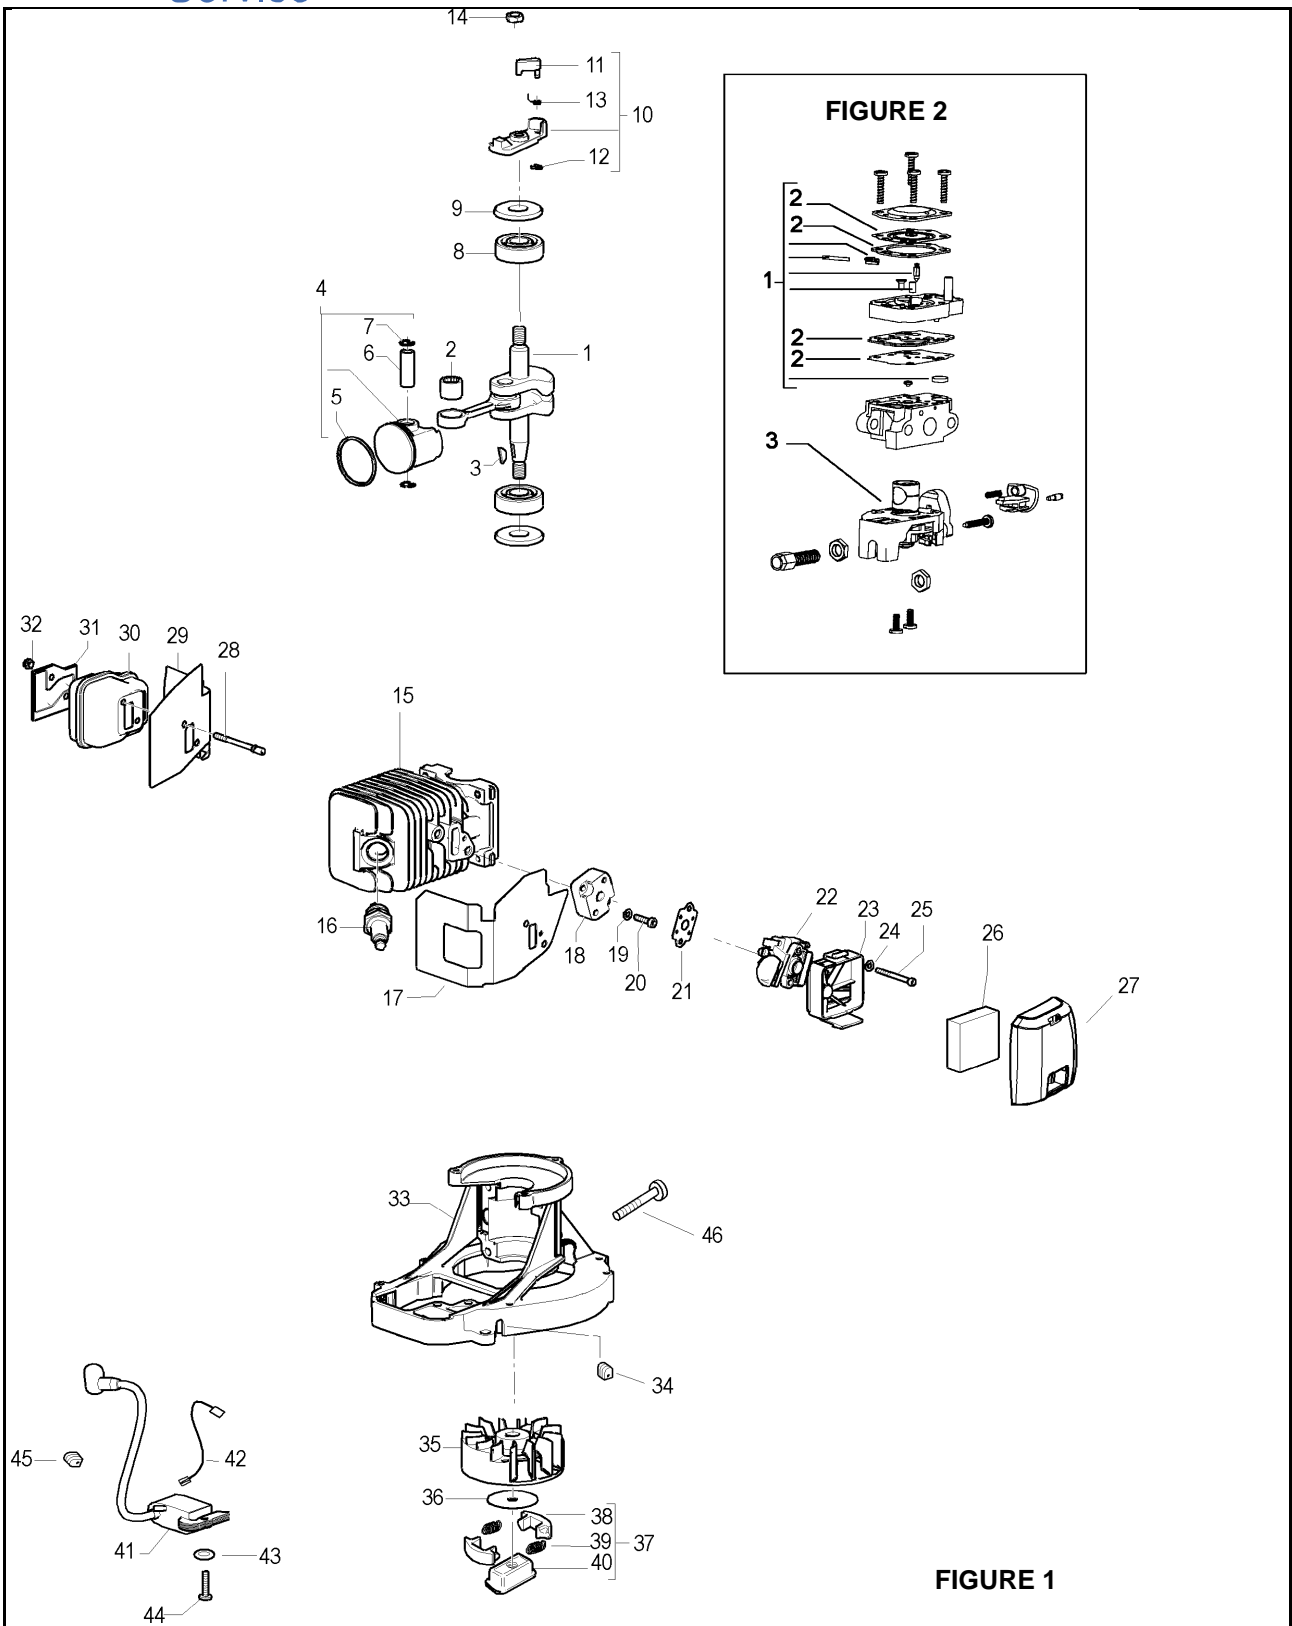

FIGURE 1

Item	P/N McC	P/N ELX	Qty	DESCRIPTION

Item	P/N McC	P/N ELX	Qty	DESCRIPTION

FIGURE 1

FIGURE 2 ZAMA RC1-X882B, RC1-M45

1	242003	538242003	1	crankshaft assy
C 2	235742	538235742	1	needle bearing 9x14x12
C 3	227631	538227631	1	key
4	248177	538248177	1	piston kit
C 5	• 240002	538240002	1	piston ring
B 6	• 241735	538241735	1	piston pin
C 7	• 235008	538235008	2	snap ring
C 8	241594	538241594	2	ball bearing
C 9	242994	538242994	2	seal
10	241784	538241784	1	starter pawl assy
11	• 241781	538241781	1	ratchet
C 12	• 111088	538111088	1	snap ring
13	• 241782	538241782	1	spring
14	241624	538241624	1	nut M8
15	242803	538242803	1	cylinder
16	92879	538092879	1	spark plug RDJ8J
17	242860	538242860	1	cylinder spacer gasket
C 18	242287	538242287	1	carb. Spacer
19	235248	538235248	2	washer d. 5x10x1
20	242174	538242174	2	screw M5x20
21	242325	538242325	1	spacer/carb. Gasket
22	FIGURE 2			
23	242420	538242420	1	air filter housing
24	235248	538235248	2	washer
25	235808	538235808	2	screw M5x50
26	243369	538243369	1	air filter
27	243318	538243318	1	air filter cover
A 28	242037	538242037	2	muffler stud bolt
C 29	242517	538242517	1	gasket
30	242131	538242131	1	muffler
C 31	322231	538322231	1	exhaust baffle
C 32	235642	538235642	2	nut M5 self locking
33	242802	538242802	1	engine carter
34	241607	538241607	1	wire grommet
35	241796	538241796	1	flywheel
36	241604	538241604	1	clutch dust shield
B 37	241793	538241793	1	clutch assy
38	• 241743	538241743	2	clutch shoe
A 39	• 241794	538241794	2	clutch spring
40	• 241789	538241789	1	clutch rotor
41	241749	538241749	1	ignition coil
42	241630	538241630	1	ignition cable/ switch
43	235248	538235248	2	washer d. 5x10x1
C 44	235806	538235806	2	screw M5x20
45	236322	538236322	1	grommet
46	227565	538227565	4	screw 5x25-12,9

C -	242498	538242498		carburettor
B 1	• 249803	538249803	1	carburettor repair kit
A 2	•• 249802	538249802	1	diaphragm+gasket kit
3	249804	538249804	1	Cover set. Rotor

A=ALTA ROTAZIONE
B=MEDIA ROTAZIONE
C=ALTA ROTAZIONE
NUOVI CODICI

A=HIGH MOVING
B=MEDIUM MOVING
C=SLOW MOVING
NEW P. NUMBERS

A=HAUTE DEMANDE
B=MOYENNE DEMANDE
C=BASSE DEMANDE
NOUVELLES REFERENCES

A=GROBE NACHFRAGE
B=MITTELMAESSIGE
C=WENIGE NACHFRAGE
NEU CODEX